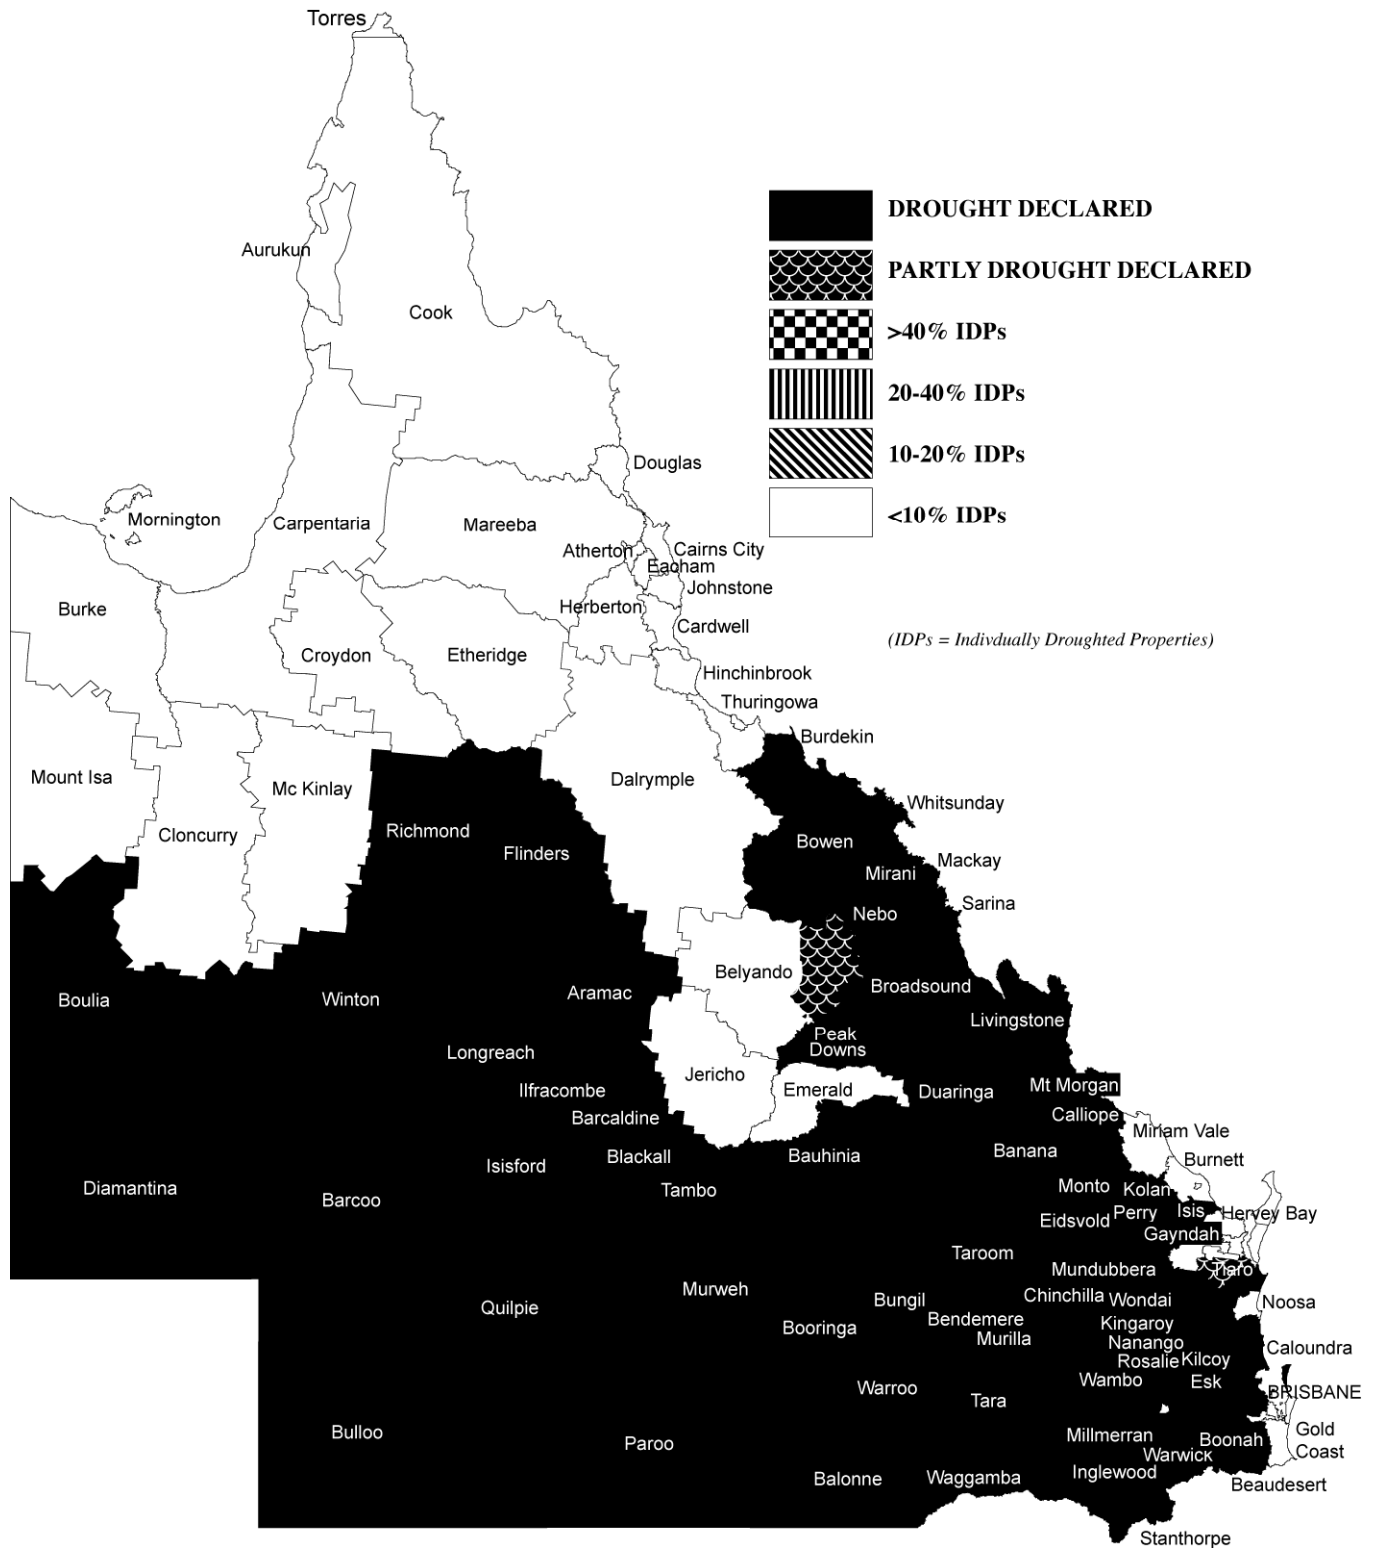

QUEENSLAND DROUGHT SITUATION as at 5th June 2007

Date 7th June 2007

Next update by 10th June 2007

QUEENSLAND DROUGHT SITUATION

as at 5th June 2007

Date 7th June 2007

Next update by 10th June 2007

SHIRE	DATE DECLARED
Aramac	01.01.2003
Balonne	01.08.2002
Banana	23.10.2006
Barcaldine	01.02.2003
Barcoo	19.08.2002
Bauhinia	☐ 01.01.2003
	☒ 11.04.2007
Beaudesert	05.06.2007
Belyando	◆ 01.01.2003
Bendemere	01.05.2005
Biggenden	24.10.2006
Blackall	01.02.2003
Boonah	19.08.2002
Booringa	01.11.2002
Boulia	✕ 24.05.2005
	☒ 12.04.2006
Bowen	01.01.2003
Brisbane City	24.04.2007
Broadsound	24.05.2002
Bulloo	23.09.2002
Bungil	01.05.2005
Burdekin	15.10.2003
Caboolture	24.04.2007
Calliope	10.01.2007
Caloundra City	24.04.2007
Cambooya	31.10.2000
Chinchilla	◆ 01.05.2005
	☒ 01.06.2006
Clifton	28.10.2000
Cooloola	12.03.2007
Crows Nest	02.12.2002
Dalby Town	01.06.2005
Diamantina	11.11.2002
Duaringa	22.05.2002
Esk	01.08.2006
Eidsvold	02.11.2006
Fitzroy	22.05.2002
Flinders	◆ 31.01.2003
	◆ 18.03.2005
Gatton	18.10.2002
Gayndah	02.11.2006
Goondiwindi Town	01.05.2007
Ilfracombe	01.02.2003
Inglewood	08.08.2002
Ipswich	01.05.2005
Isis	16.04.2007
Isisford	01.02.2003
Jondaryan	28.10.2000
Kilcoy	01.08.2006