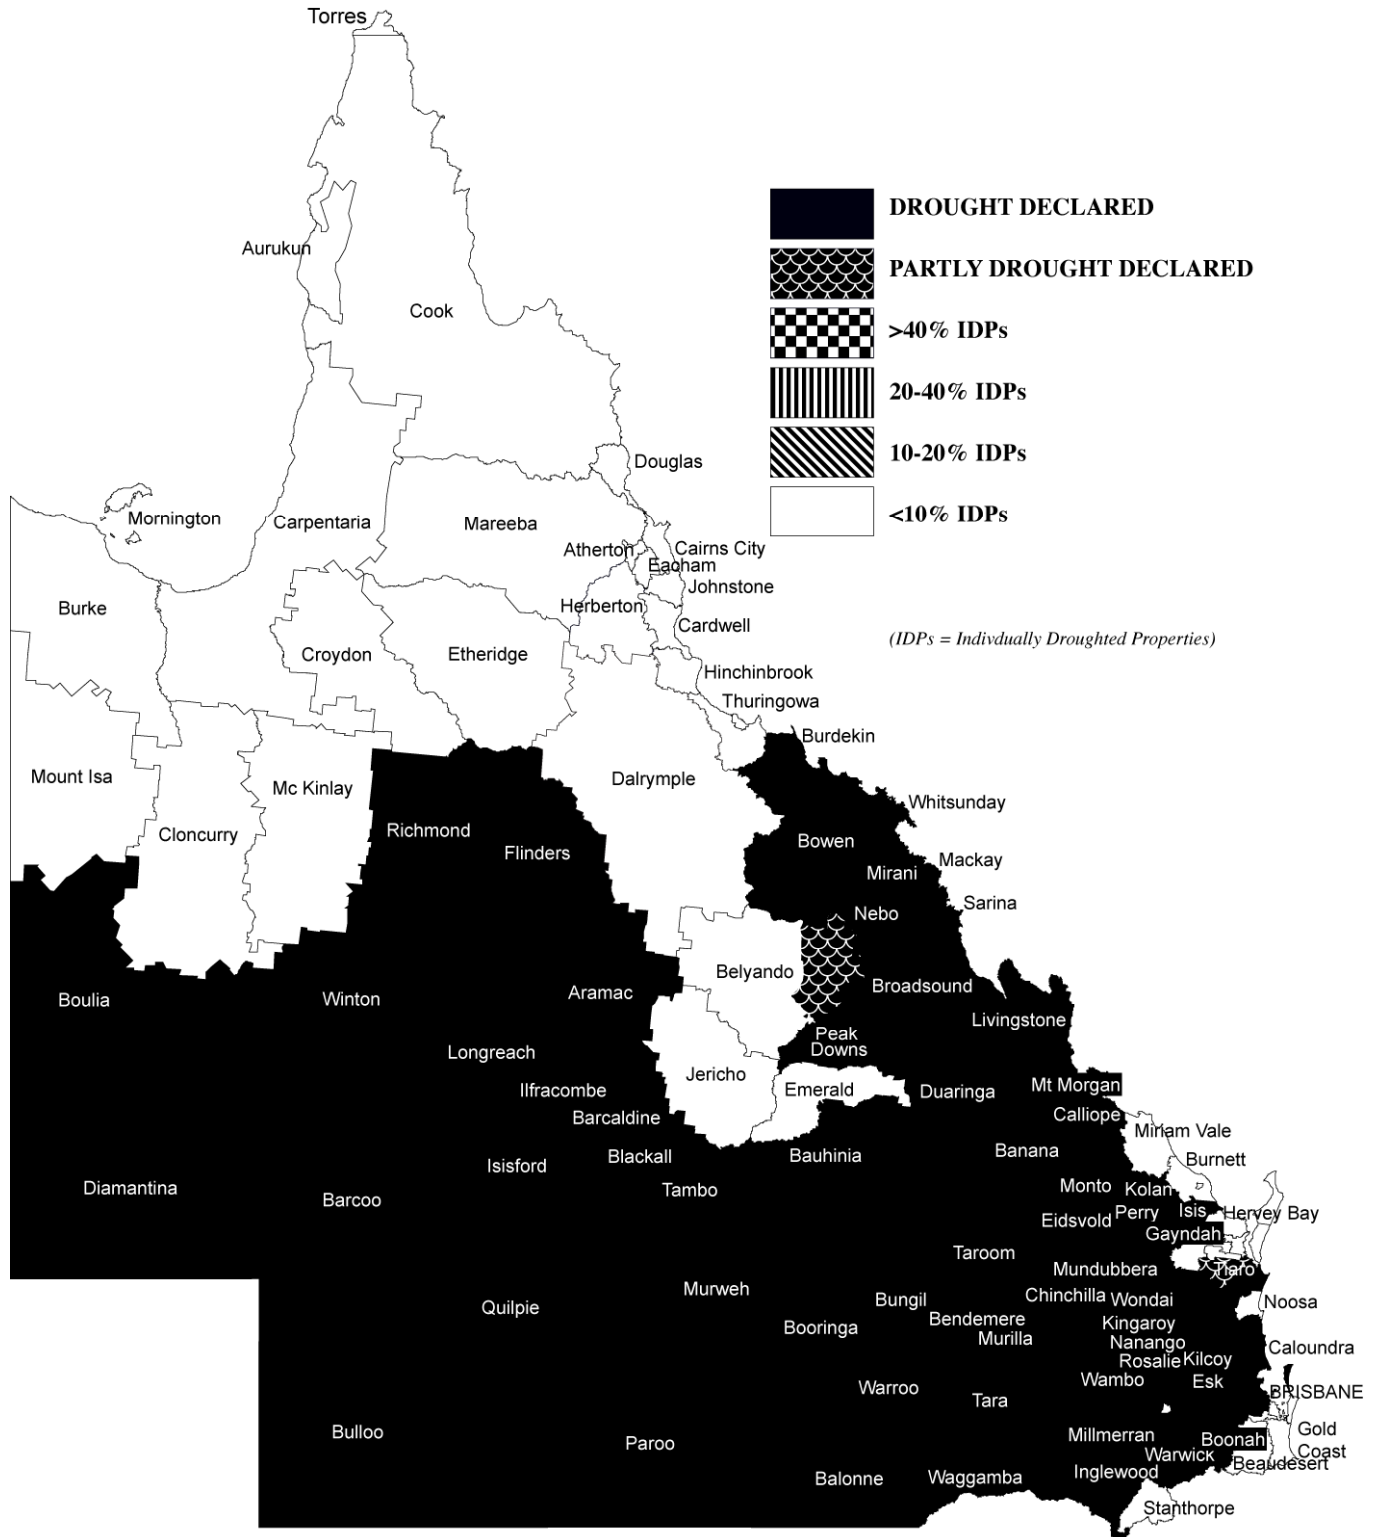

QUEENSLAND DROUGHT SITUATION as at 25th May 2007

Date 25th May 2007

Next update by 10th June 2007

QUEENSLAND DROUGHT SITUATION

as at 25th May 2007

Date 25th May 2007

Next update by 10th June 2007

SHIRE	DATE DECLARED
Aramac	01.01.2003
Balonne	01.08.2002
Banana	23.10.2006
Barcaldine	01.02.2003
Barcoo	19.08.2002
Bauhinia	☒ 01.01.2003
	☒ 11.04.2007
Belyando	◆ 01.01.2003
Bendemere	◆ 01.05.2005
Biggenden	24.10.2006
Blackall	01.02.2003
Boonah	19.08.2002
Booringa	01.11.2002
Bouliā	✂ 24.05.2005
	☒ 12.04.2006
Bowen	01.01.2003
Brisbane City	24.04.2007
Broadsound	24.05.2002
Bulloo	23.09.2002
Bungil	01.05.2005
Burdekin	15.10.2003
Caboolture	24.04.2007
Calliope	10.01.2007
Caloundra City	24.04.2007
Cambooya	31.10.2000
Chinchilla	◆ 01.05.2005
	⚡ 01.06.2006
Clifton	28.10.2000
Cooloola	12.03.2007
Crows Nest	02.12.2002
Dalby Town	01.06.2005
Diamantina	11.11.2002
Duaringa	22.05.2002
Esk	01.08.2006
Eidsvold	02.11.2006
Fitzroy	22.05.2002
Flinders	⚡ 31.01.2003
	⚡ 18.03.2005
Gatton	18.10.2002
Gaydah	02.11.2006
Goondiwindi Town	01.05.2007
Ilfracombe	01.02.2003
Inglewood	08.08.2002
Ipswich	01.05.2005
Isis	16.04.2007
Isisford	01.02.2003
Jondaryan	28.10.2000
Kilcoy	01.08.2006