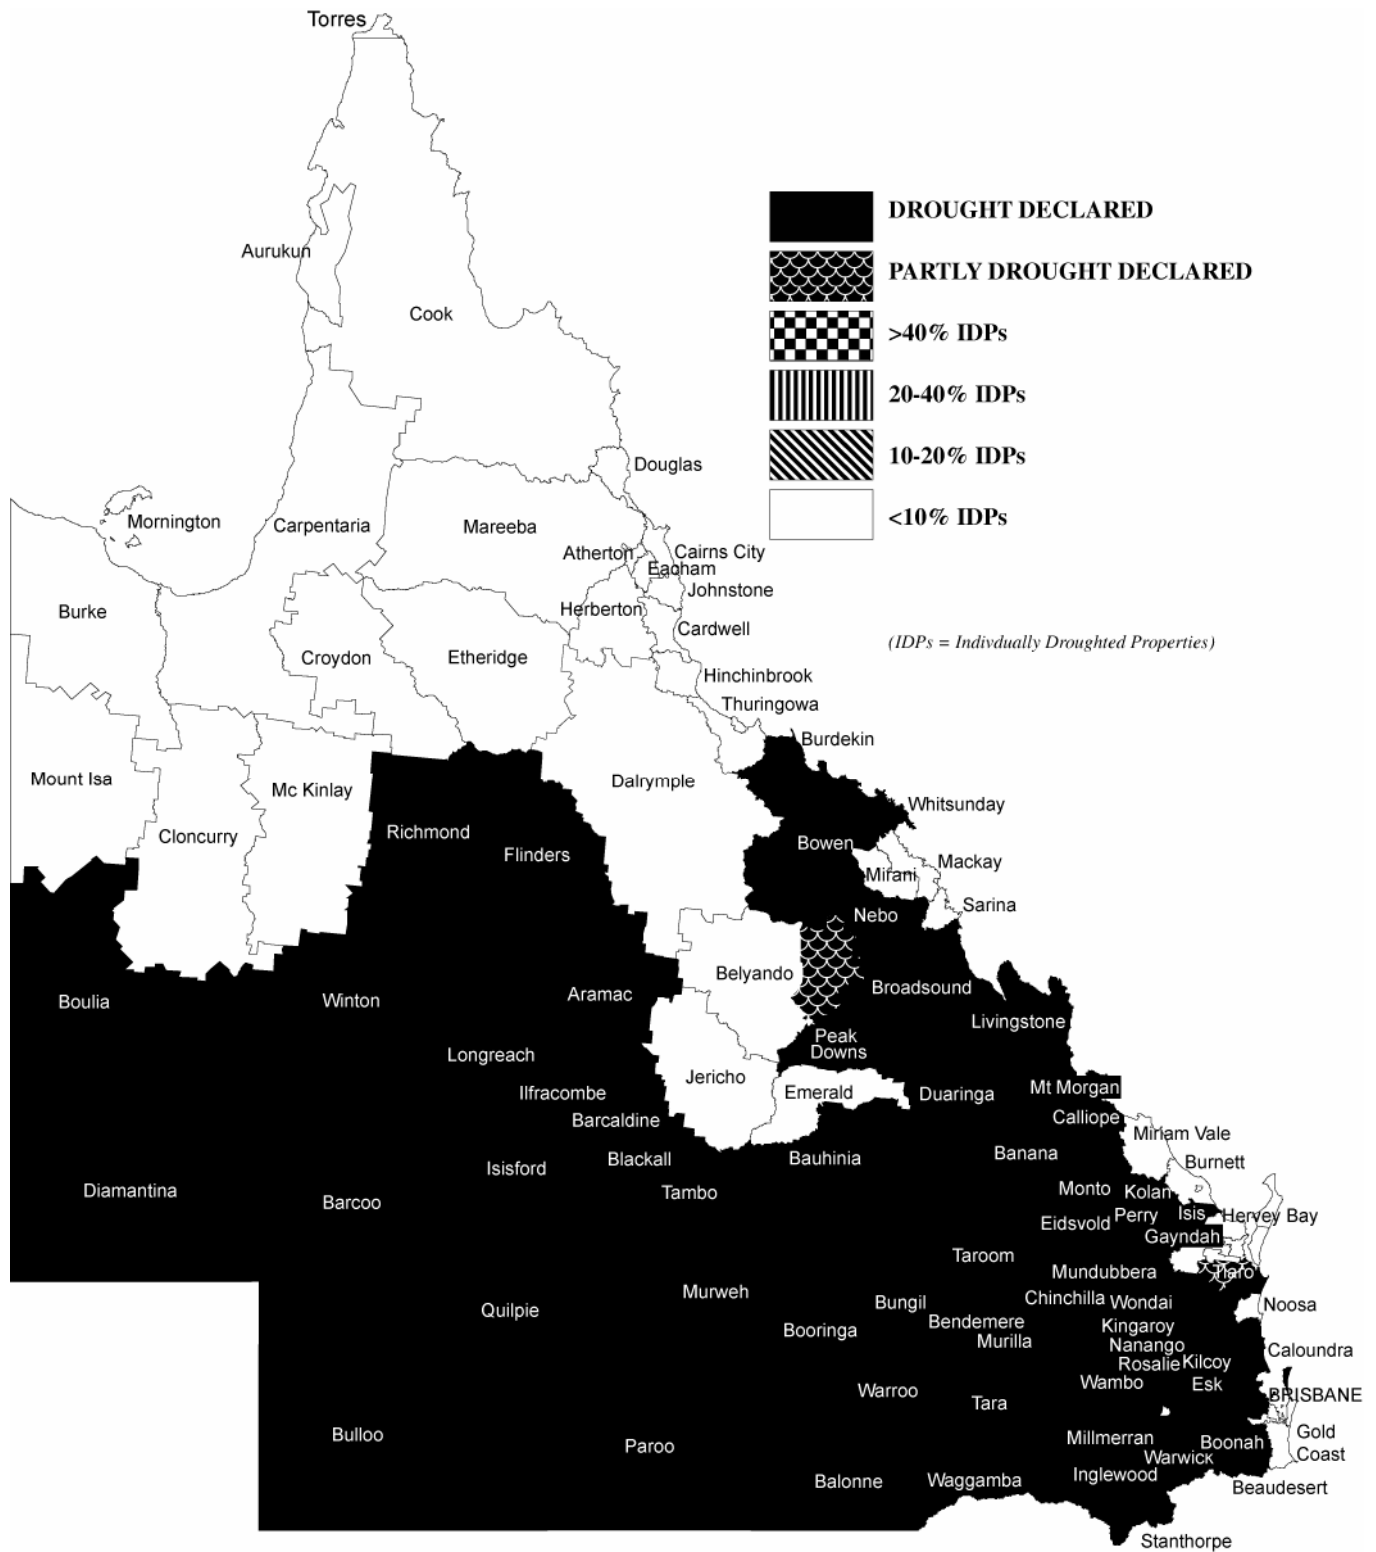

QUEENSLAND DROUGHT SITUATION as at 30th September 2007

Date 10th October 2007

Next update by 10th November 2007

Date 10th October 2007

Next update by 10th November 2007

SHIRE	DATE DECLARED
Aramac	01.01.2003
Balonne	01.08.2002
Banana	23.10.2006
Barcardine	01.02.2003
Barcoo	19.08.2002
Bauhinia	☐ 01.01.2003
	☒ 11.04.2007
	☓ 05.06.2007
Beaudesert	◆ 01.01.2003
Belyando	◆ 01.05.2005
Bendemere	◆ 24.10.2006
Biggenden	◆ 01.02.2003
Blackall	◆ 19.08.2002
Boonah	◆ 01.11.2002
Booringa	✕ 24.05.2005
Boulia	☒ 12.04.2006
	◆ 01.01.2003
Bowen	◆ 24.04.2007
Brisbane City	◆ 24.05.2002
Broadsound	◆ 23.09.2002
Bulloo	◆ 01.05.2005
Bungil	◆ 15.10.2003
Burdekin	◆ 24.04.2007
Caboolture	◆ 10.01.2007
Calliope	◆ 24.04.2007
Caloundra City	◆ 31.10.2000
Cambooya	◆ 01.05.2005
Chinchilla	☒ 01.06.2006
	◆ 28.10.2000
Clifton	◆ 12.03.2007
Cooloola	◆ 02.12.2002
Crows Nest	◆ 01.06.2005
Dalby Town	◆ 11.11.2002
Diamantina	◆ 22.05.2002
Duaringa	◆ 01.08.2006
Esk	◆ 02.11.2006
Eidsvold	◆ 22.05.2002
Fitzroy	◆ 31.01.2003
Flinders	◆ 18.03.2005
	◆ 18.10.2002
	◆ 02.11.2006
Gatton	◆ 01.05.2007
Gaydah	◆ 01.02.2003
Goondiwindi Town	◆ 08.08.2002
Ilfracombe	◆ 01.05.2005
Inglewood	◆ 16.04.2007
Ipswich	◆ 01.02.2003
Isis	◆ 28.10.2000
Isisford	◆ 01.08.2006
Jondaryan	
Kilcoy	